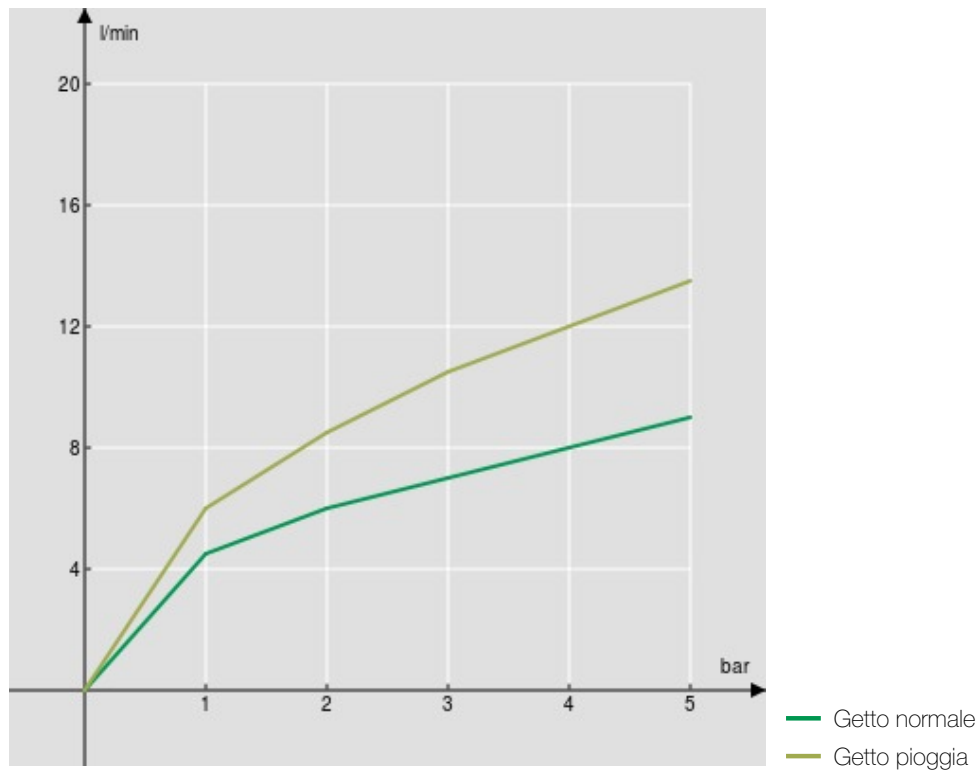

SPECIFICHE

Monocomando

Chrome

Bocca girevole 360°

Doccetta a 2 getti estraibile

Flessibili inox ø 3/8"

Limitatore di portata con freno al 50%

Imballo: 56,5 x 29 x 7,1 cm / 0,01163 m<sup>3</sup> / 2,97 kg

CERTIFICAZIONI

DIAGRAMMA DI PORTATA: ACQUA CALDA/FREDDA

DIAGRAMMA DI PORTATA: ACQUA MISCELATA