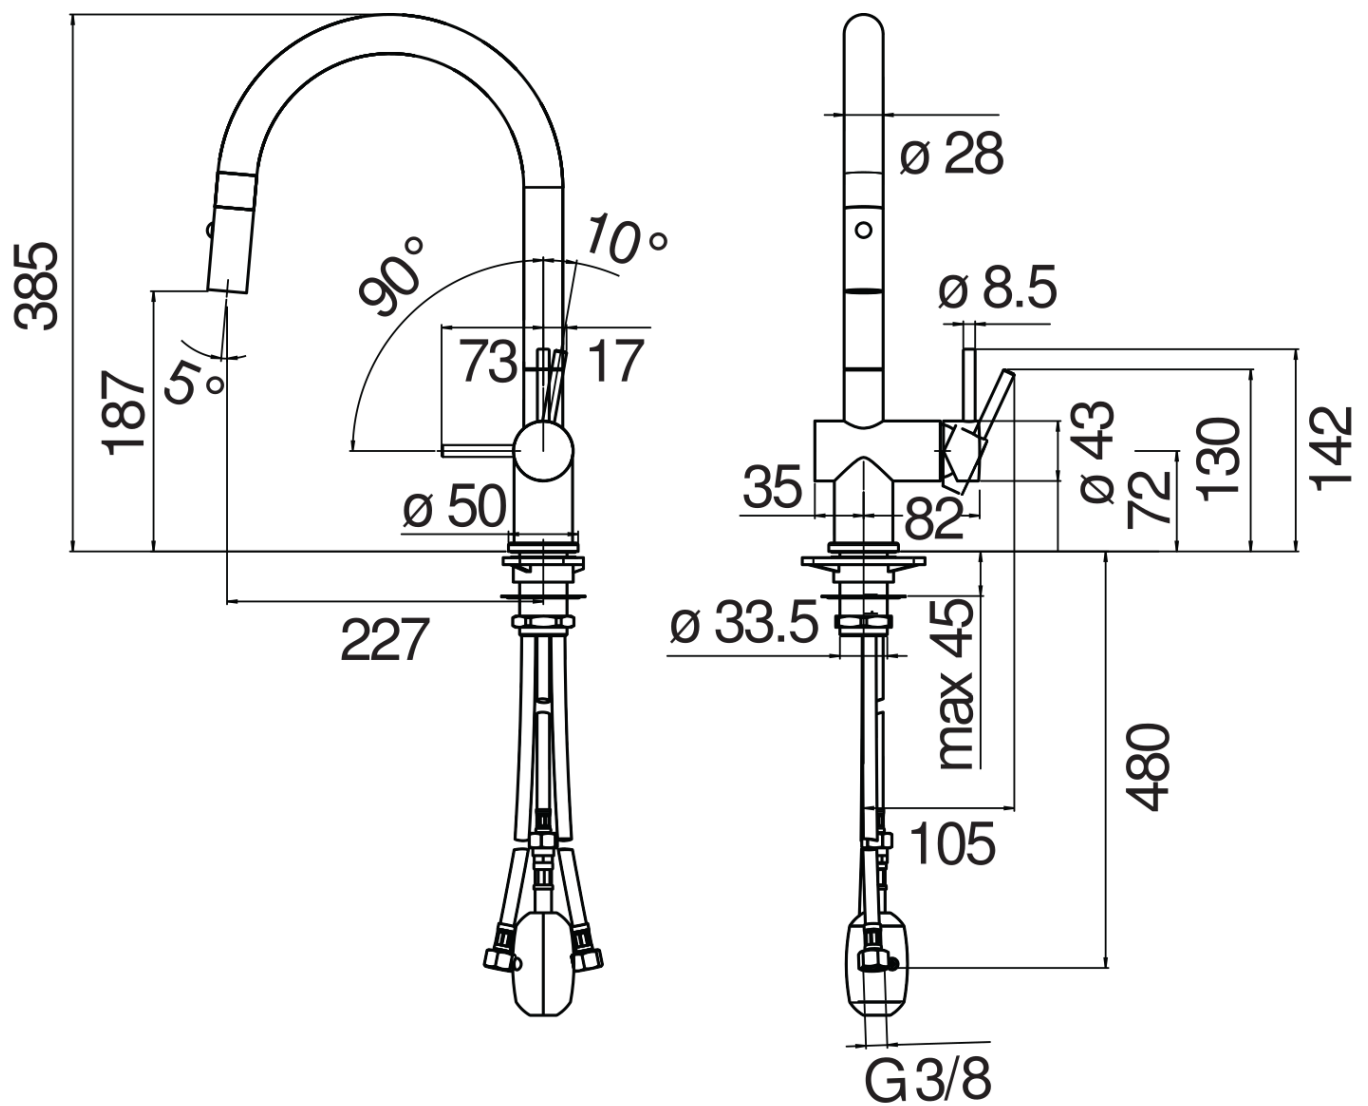

SPECIFICHE

Monocomando

Chrome

Bocca girevole 360°

Doccetta a 2 getti estraibile

Flessibili inox ø 3/8"

Limitatore di portata con freno al 50%

Imballo: 56,5 x 29 x 7,1 cm / 0,01163 m<sup>3</sup> / 2,97 kg

CERTIFICAZIONI

DIAGRAMMA DI PORTATA: ACQUA CALDA/FREDDA

DIAGRAMMA DI PORTATA: ACQUA MISCELATA